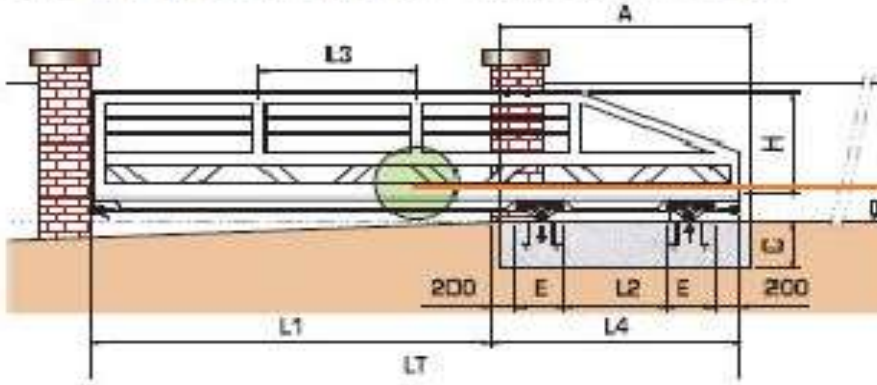

- I Leggero
- UK Light
- D Leicht
- F Léger
- E Liviano
- RE Итерес

$LT = L1+L4$ $L2 = 30\% \text{ di } L1$ $L4 = L2+(E+200) \times 2$