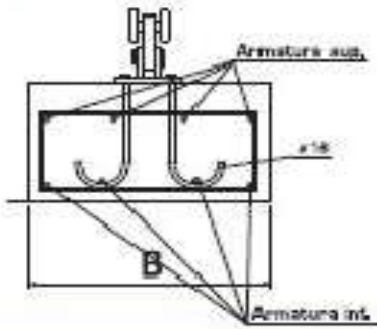

- UK Indicative calculation table
- D Anzeigend. Kalkulation Tabelle
- F Tableau de calcul indicatif
- E Tabela indicativa dal calcolo
- RE Таблица расчета фундамента

Dimensione Contorno	Caratteristiche Colata							Portata Capacity UT	Dopo sp. x ML UT	Fondazione			Armatura	
	L1	L2	L3 Max	L4	L5	H	E			A	B	C	n° barre inf	n° barre sup
CA 4 RPE	3	1	1	1,8	4,8	1	300	450	35	1,8	0,5	0,5	4 Ø 12	4 Ø 12
	4	1,3	1	2,3	6,3	1	300	500	35	2,5	0,5	0,5	4 Ø 12	4 Ø 12
CA 4 RE	5	1,5	1,5	2,5	7,5	1	300	500	50	2,8	0,5	0,5	4 Ø 12	4 Ø 12
	6	1,8	1,5	2,8	8,8	1	300	500	70	3,2	0,5	0,5	4 Ø 12	4 Ø 12
	8	2,4	1,5	3,4	11,4	1	300	500	55	3,7	0,5	0,5	7 Ø 12	4 Ø 12
	10	3	2	4,4	14,4	1	470	1200	55	4,2	0,5	0,5	4 Ø 12	4 Ø 12
CA 4 RME	12	4	2	6,4	17,4	1	470	1200	70	4,8	0,8	0,5	7 Ø 12	4 Ø 12
	14	4,2	2	6,6	19,6	1	470	1200	40	5,4	0,8	0,5	9 Ø 12	4 Ø 12
	15	4,8	2	6,2	20,2	1	470	1200	35	6	0,8	0,5	10 Ø 12	4 Ø 12
	3	1	1	1,8	4,8	1	300	350	30	1,5	0,5	0,5	4 Ø 10	4 Ø 10
CA 4 REN	4	1,3	1	2,3	6,3	1	300	350	30	2,5	0,5	0,5	4 Ø 10	4 Ø 10
	5	1,5	1,5	2,5	7,5	1	300	350	50	2,8	0,5	0,5	4 Ø 10	4 Ø 10
	6	1,8	1,5	2,8	8,8	1	300	350	40	3,2	0,5	0,5	4 Ø 10	4 Ø 10