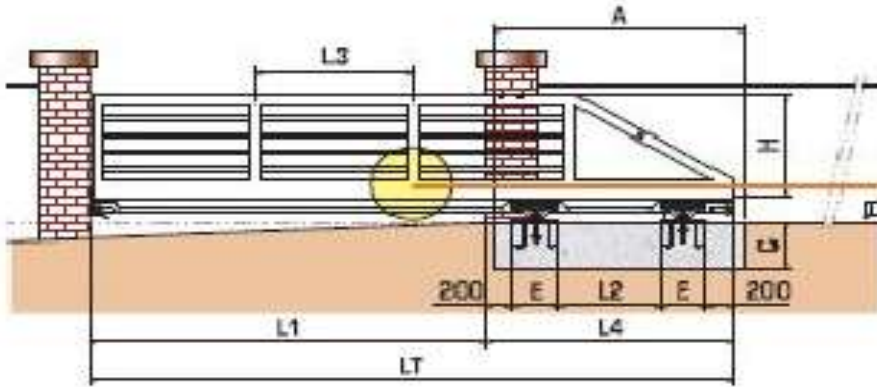

I Soluzioni orientative costruttive per cancelli autoportanti leggeri o pesanti

- UK Indicative construction solution for light and heavy cantilever gates
- D Anzeigende Bau-Lösung für schwere und leichte selbsttragende Tore
- F Solution indicatives de construction pour portails autoportants légers et lourds
- E Soluciones indicativas de construcción para cancelas autoportantes livianas y pesadas
- RE Примерные конструктивные решения для тяжелых или легких раздвижных ворот