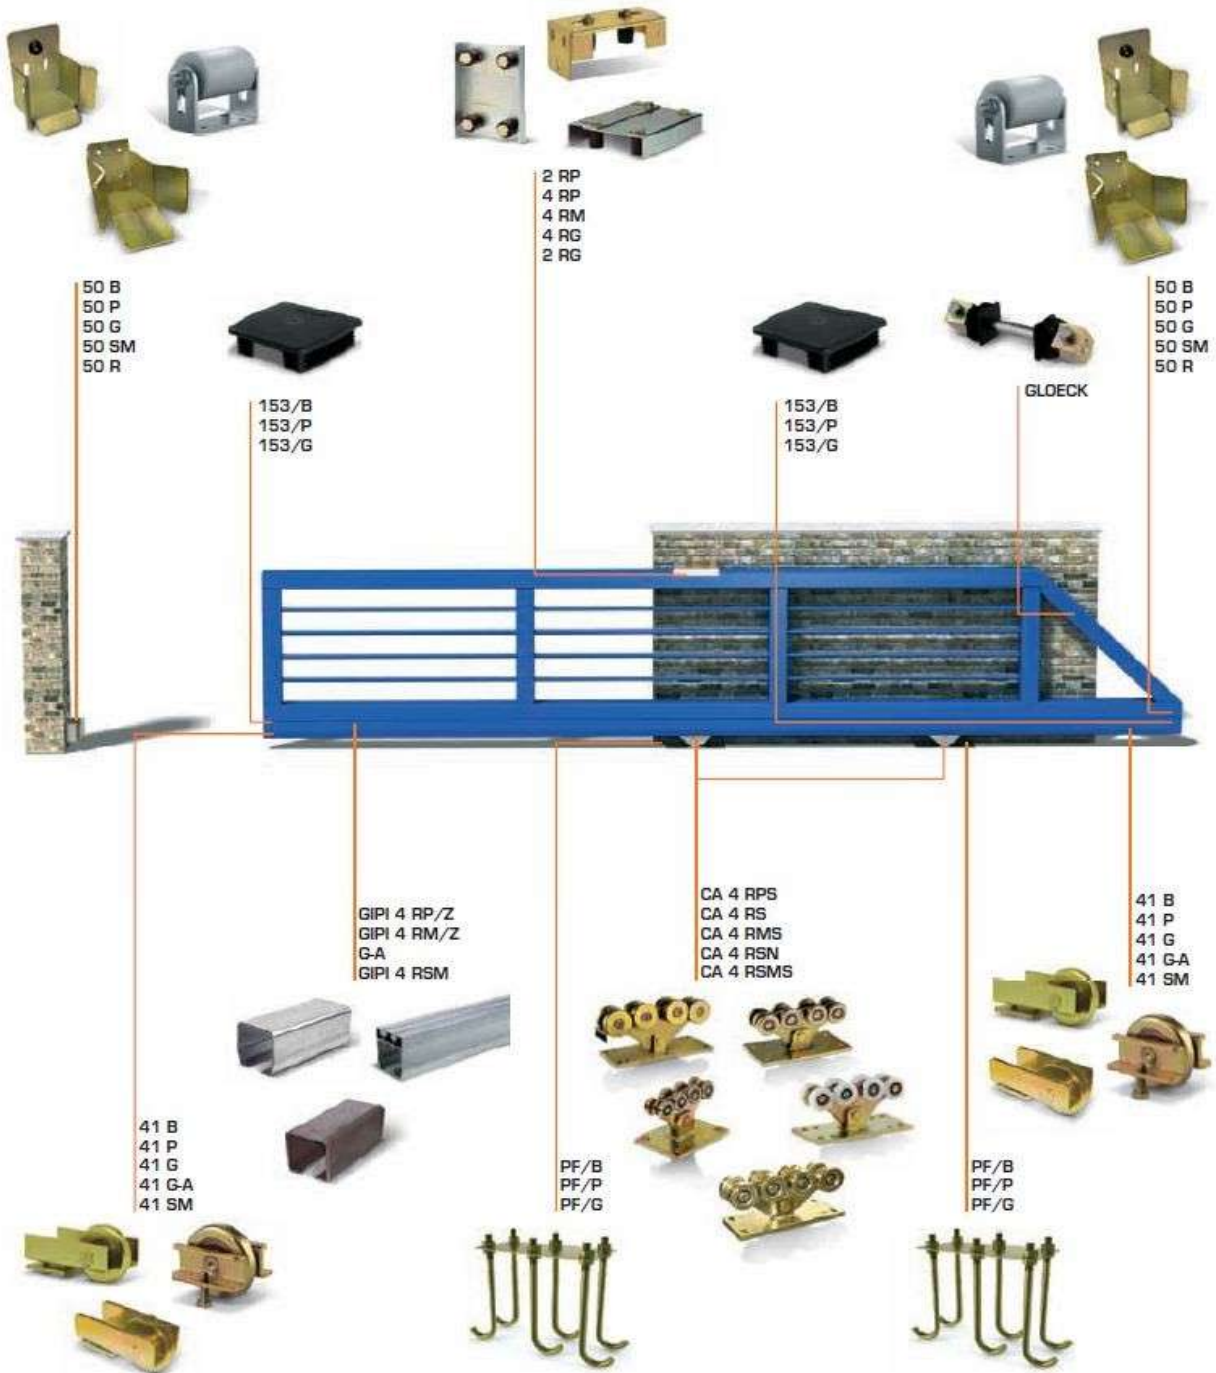

50R
74,06 eur/kos

DIMA1
90,36 eur/kos

41GA
SREDNJE
ZA GA/6T
26,87 eur/kos

GLOECK
58,24 eur/kos