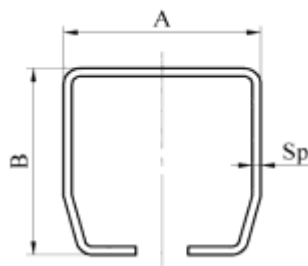

395G
VELIKO
ZA 399G
231,00 eur/kos