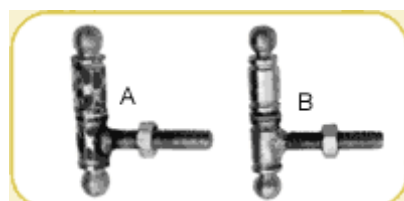

i.tečaji kovani, tečaji gladki

art. 181/13

vijak Ø 22 MA
H= 230 mm

art. 181/14

vijak Ø 18 MA
H= 175 mm

A- **art. 830/1** kovan

vijak Ø 14MA
Ø 18 mm H.120 mm

B- **art. 830/2** gladek