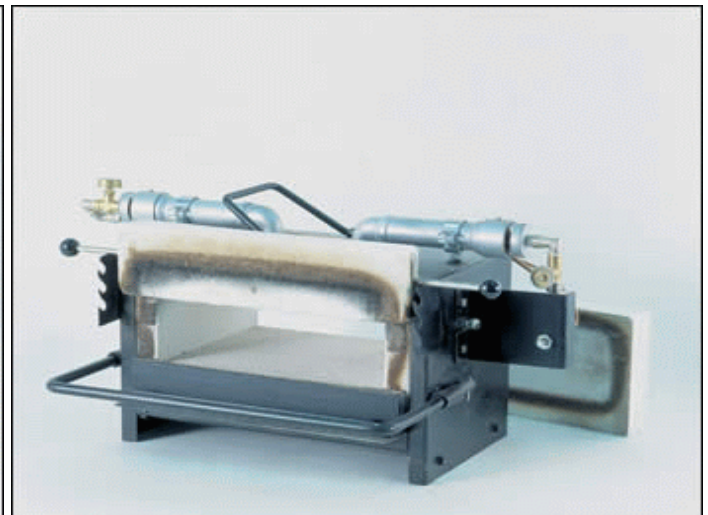

dvojno izgorevanje
art. 1559/2
est. 410x255x255mm
int. 300x250x90mm